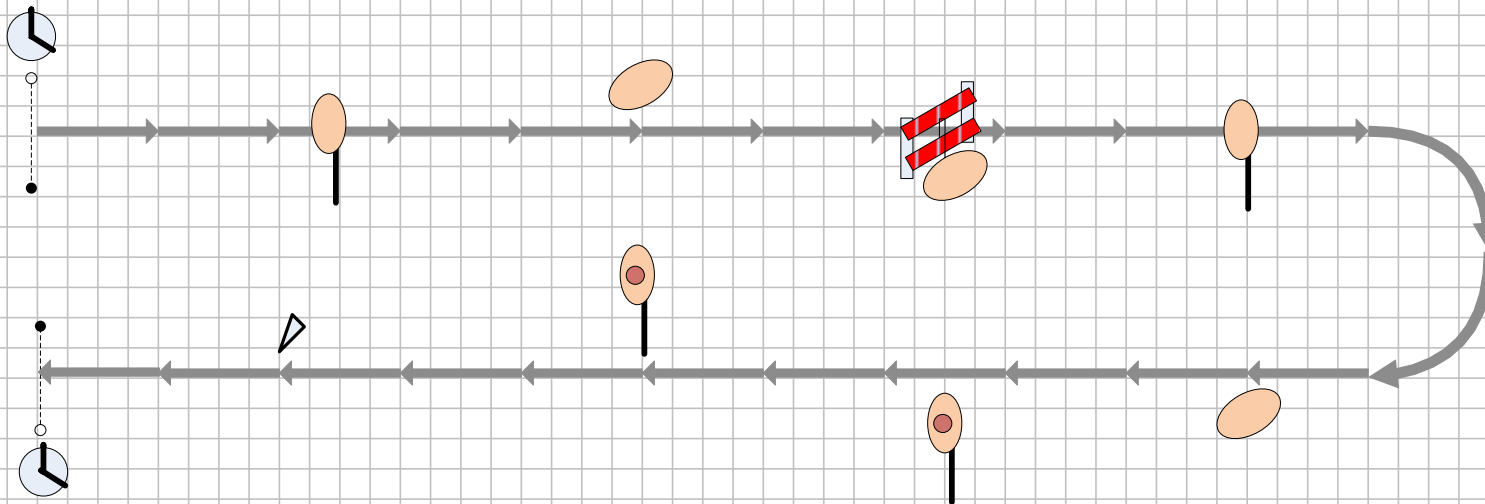

Parcourskizze / Course

W2. Lanze / Mounted Skills at Arms Lance

Internationale Deutsche Meisterschaften der Kavallerie Gotha 2014

International Open German Cavalry Championship Gotha 2014

Legende / Legend

Zeitnahme / Clock

Puppe am Boden / Dummy butt on ground

Sprung 80 cm / Jump 80 cm

Tent peg

Puppe 1,5 m Höhe / Dummy butt 1,5 m height

Puppe 1,5 m Höhe mit Zielkreis / Dummy butt 1,5 m height with target circle

→ 10 Meter / 10 Meters