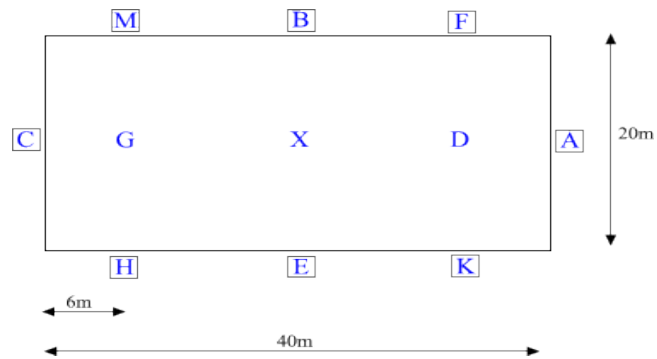

Aufgabe/Test KE 2a	Dressurprüfung/ Dressage Test
	Einzel geritten / <i>Single Rider</i>

1	A	Einreiten im Arbeitstrab, X halten, grüßen Im Arbeitstempo antraben, C rechte Hand.	<i>enter in working trot, X halt, salute</i> <i>start at working trot, C track right</i>